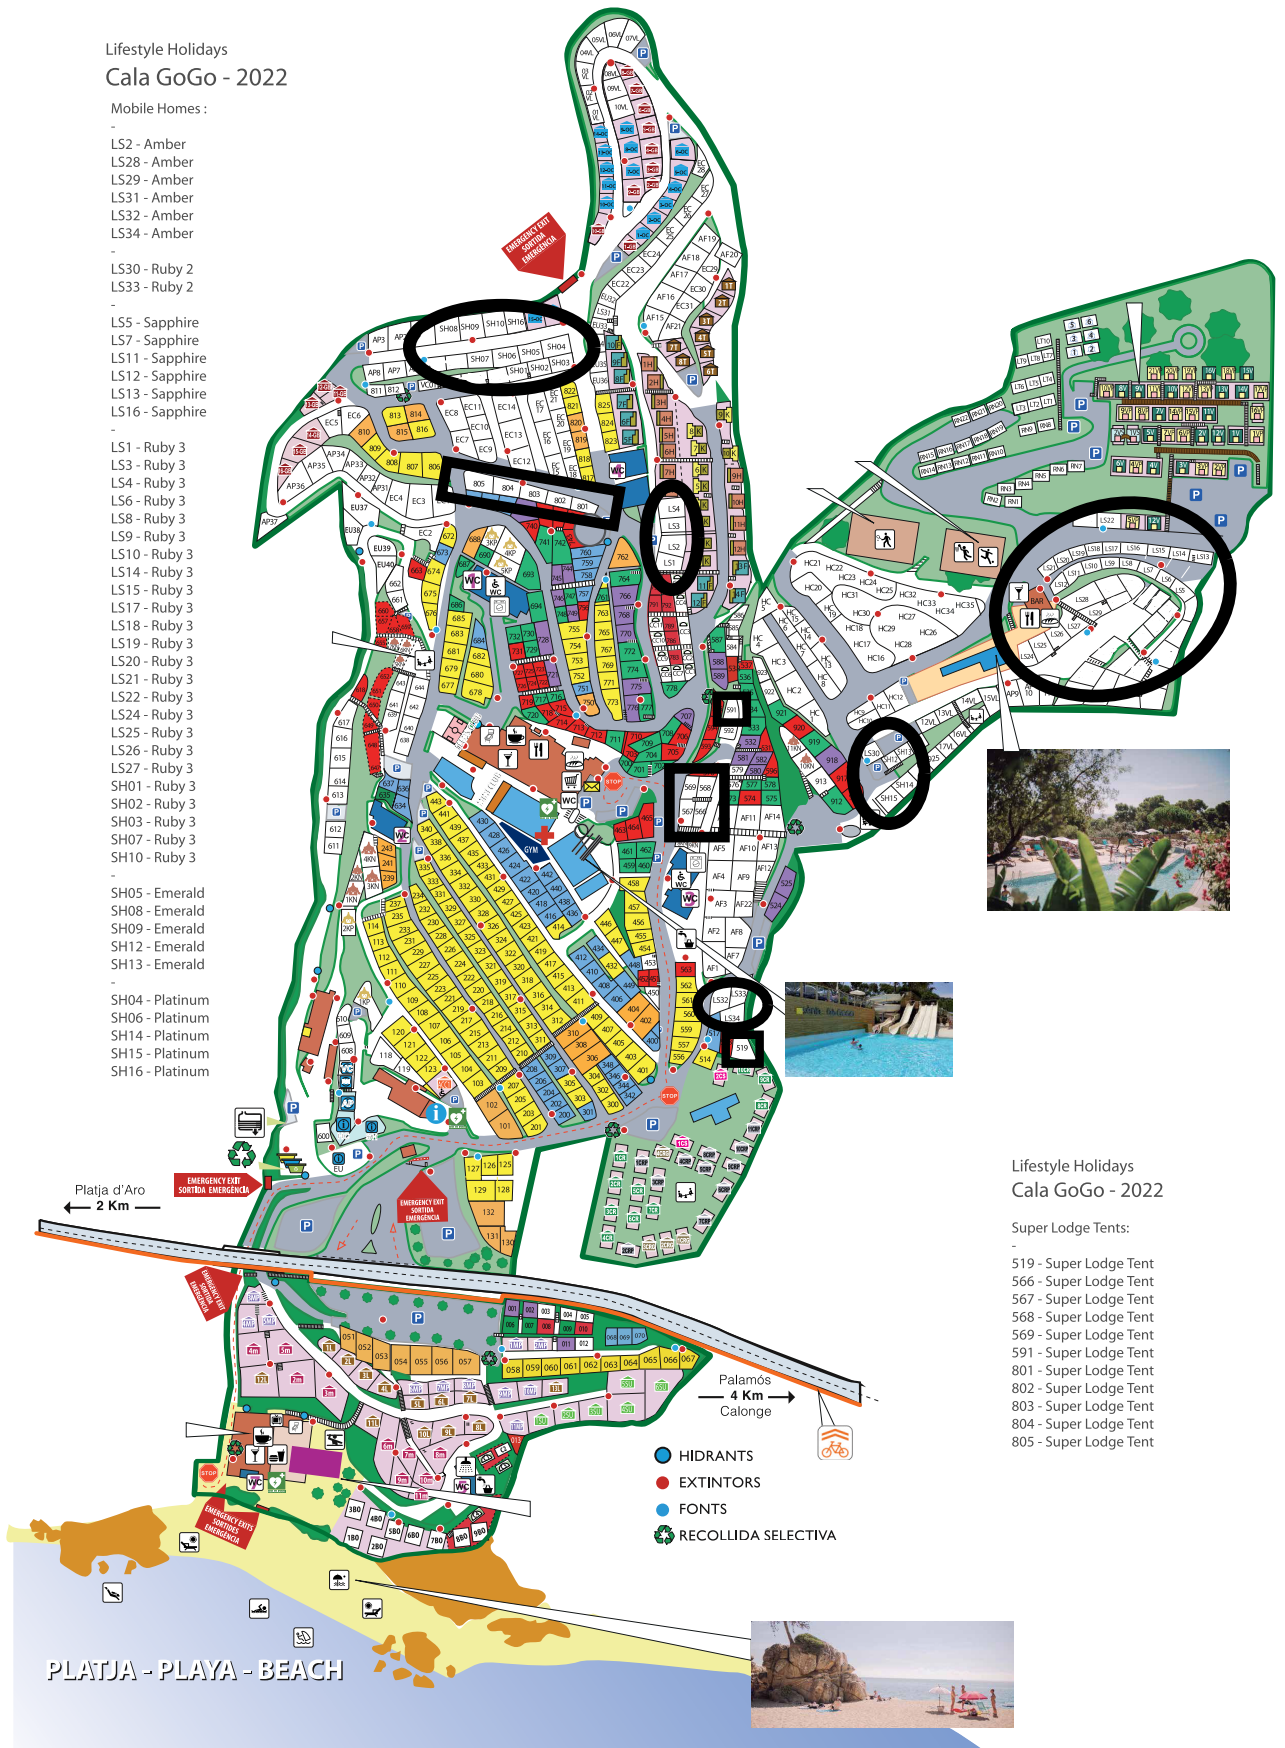

Lifestyle Holidays  
Cala GoGo - 2022

Mobile Homes :

- LS2 - Amber
- LS28 - Amber
- LS29 - Amber
- LS31 - Amber
- LS32 - Amber
- LS34 - Amber
- 
- LS30 - Ruby 2
- LS33 - Ruby 2
- 
- LS5 - Sapphire
- LS7 - Sapphire
- LS11 - Sapphire
- LS12 - Sapphire
- LS13 - Sapphire
- LS16 - Sapphire
- 
- LS1 - Ruby 3
- LS3 - Ruby 3
- LS4 - Ruby 3
- LS6 - Ruby 3
- LS8 - Ruby 3
- LS9 - Ruby 3
- LS10 - Ruby 3
- LS14 - Ruby 3
- LS15 - Ruby 3
- LS17 - Ruby 3
- LS18 - Ruby 3
- LS19 - Ruby 3
- LS20 - Ruby 3
- LS21 - Ruby 3
- LS22 - Ruby 3
- LS24 - Ruby 3
- LS25 - Ruby 3
- LS26 - Ruby 3
- LS27 - Ruby 3
- SH01 - Ruby 3
- SH02 - Ruby 3
- SH03 - Ruby 3
- SH07 - Ruby 3
- SH10 - Ruby 3
- 
- SH05 - Emerald
- SH08 - Emerald
- SH09 - Emerald
- SH12 - Emerald
- SH13 - Emerald
- 
- SH04 - Platinum
- SH06 - Platinum
- SH14 - Platinum
- SH15 - Platinum
- SH16 - Platinum

Lifestyle Holidays  
Cala GoGo - 2022

Super Lodge Tents:

- 519 - Super Lodge Tent
- 566 - Super Lodge Tent
- 567 - Super Lodge Tent
- 568 - Super Lodge Tent
- 569 - Super Lodge Tent
- 591 - Super Lodge Tent
- 801 - Super Lodge Tent
- 802 - Super Lodge Tent
- 803 - Super Lodge Tent
- 804 - Super Lodge Tent
- 805 - Super Lodge Tent

- HIDRANTS
- EXTINTORS
- FONTS
- RECOLLIDA SELECTIVA

PLATJA - PLAYA - BEACH